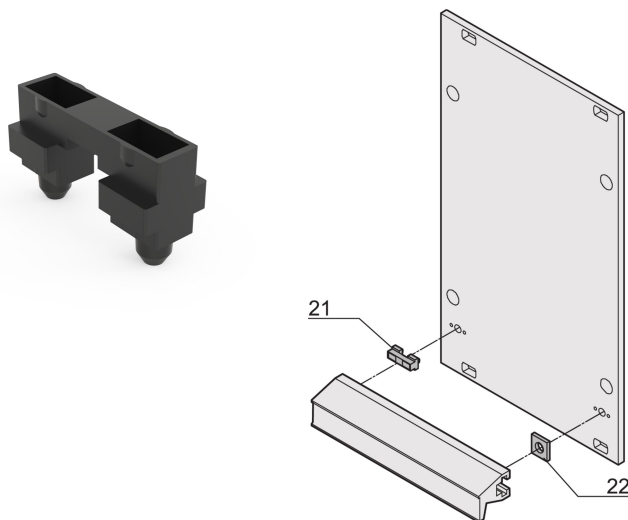

# Clip de fixation pour poignée extracteur

## RÉFÉRENCE CATALOGUE

21100-476

Nécessaire pour fixer la poignée profilé aluminium de 1000 mm sur une face avant.

## ATTRIBUTS DU PRODUIT

Type de produit: Clip

Type: Clip

Compatible avec: Faces avant

Matériau: Thermoplastique

Quantité par colis: 100

Gross Weight: 0.028kg