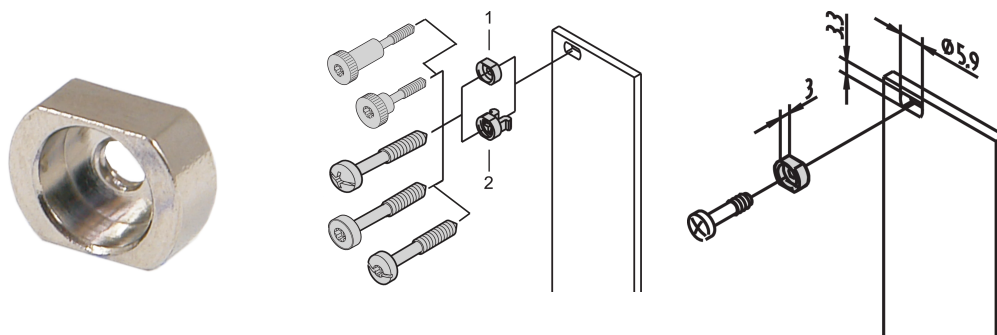

Oeillets M2.5, laiton nickelé, 10 pièces

RÉFÉRENCE CATALOGUE

21100-659

L'œillet guide la vis à gorge lors de la fixation de la face avant.

CERTIFICATIONS

FONCTIONS

L'œillet guide la vis à gorge lors de la fixation de la face avant

L'œillet est inséré dans le trou oblong de la face avant

ATTRIBUTS DU PRODUIT

Matériau: Laiton

Finition: Nickelé

Quantité par colis: 10

Type de produit: Manchon

Compatible avec: Faces avant

Gross Weight: 0.008kg

INFORMATIONS PRODUIT COMPLÉMENTAIRES

Les œillets métalliques doivent être sertis sur les faces avant modulaires.

Tous les œillets peuvent être utilisés pour les faces avant > 2 F.

DIAGRAMMES

AVERTISSEMENT