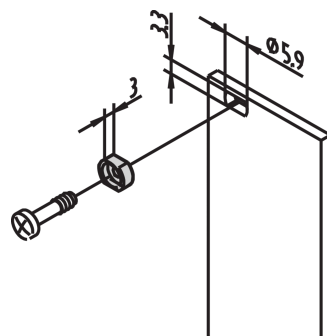

Oeillets M2,5, laiton nickelé ; 100 pièces

RÉFÉRENCE CATALOGUE

21100-660

L'œillet guide la vis à gorge lors de la fixation de la face avant.

CERTIFICATIONS

FONCTIONS

L'œillet guide la vis à gorge lors de la fixation de la face avant

L'œillet est inséré dans le trou oblong de la face avant

ATTRIBUTS DU PRODUIT

Matériau: Laiton

Finition: Nickelé

Quantité par colis: 100

Profondeur (D): 4.4mm

Hauteur (H): 6mm

Type de produit: Manchon

Largeur (W): 8mm

Compatible avec: Faces avant

Net Weight: 0.078kg

INFORMATIONS PRODUIT COMPLÉMENTAIRES

Les œillets métalliques doivent être sertis sur les faces avant modulaires.

Tous les œillets peuvent être utilisés pour les faces avant > 2 F.