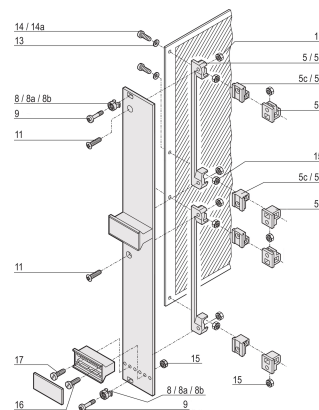

Oeillets M2,5, laiton nickelé ; 100 pièces

RÉFÉRENCE CATALOGUE

21100-660

L'œillet guide la vis à gorge lors de la fixation de la face avant.

CERTIFICATIONS

FONCTIONS

L'œillet guide la vis à gorge lors de la fixation de la face avant

L'œillet est inséré dans le trou oblong de la face avant

ATTRIBUTS DU PRODUIT

Matériau: Laiton

Finition: Nickelé

Quantité par colis: 100

Profondeur (D): 4.4mm

Hauteur (H): 6mm

Type de produit: Manchon

Largeur (W): 8mm

Compatible avec: Faces avant

Net Weight: 0.078kg

INFORMATIONS PRODUIT COMPLÉMENTAIRES

Les œillets métalliques doivent être sertis sur les faces avant modulaires.

Tous les œillets peuvent être utilisés pour les faces avant > 2 F.