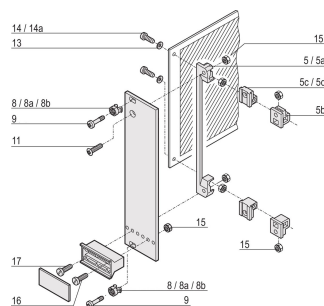

Oeillets pour M2,5, acier inoxydable ; 100 pièces

RÉFÉRENCE CATALOGUE

21100-662

L'œillet guide la vis à gorge lors de la fixation de la face avant.

CERTIFICATIONS

FONCTIONS

L'œillet guide la vis à gorge lors de la fixation de la face avant

L'œillet est inséré dans le trou oblong de la face avant

ATTRIBUTS DU PRODUIT

Matériau: Acier inoxydable

Quantité par colis: 100

Profondeur (D): 4.4mm

Hauteur (H): 6mm

Type de produit: Manchon

Largeur (W): 8mm