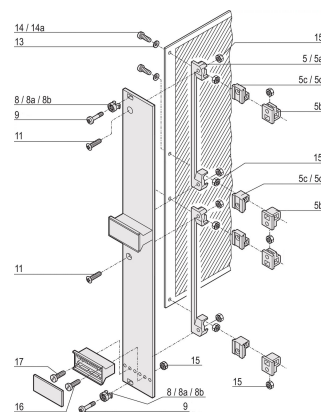

Oeillets pour M2,5, acier inoxydable ; 100 pièces

RÉFÉRENCE CATALOGUE

21100-662

L'œillet guide la vis à gorge lors de la fixation de la face avant.

CERTIFICATIONS

FONCTIONS

L'œillet guide la vis à gorge lors de la fixation de la face avant

L'œillet est inséré dans le trou oblong de la face avant

ATTRIBUTS DU PRODUIT

Matériau: Acier inoxydable

Quantité par colis: 100

Profondeur (D): 4.4mm

Hauteur (H): 6mm

Type de produit: Manchon

Largeur (W): 8mm