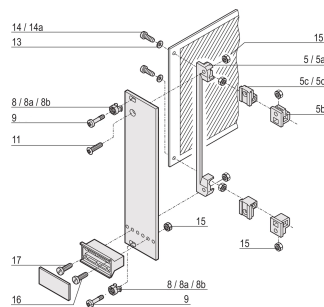

Rondelle, 2,7 DIN 125, acier nickelé, 100 pièces

RÉFÉRENCE CATALOGUE

21100-721

Rondelle utilisée pour la fixation de la carte.

CERTIFICATIONS

FONCTIONS

Rondelle

ATTRIBUTS DU PRODUIT

Matériau: Acier

Finition: Nickelé

Quantité par colis: 100

Type accessoire: Matériel de montage

Type de produit: Rondelle

Type: Rondelle

Compatible avec: Faces avant; Cassette

Gross Weight: 0.009kg