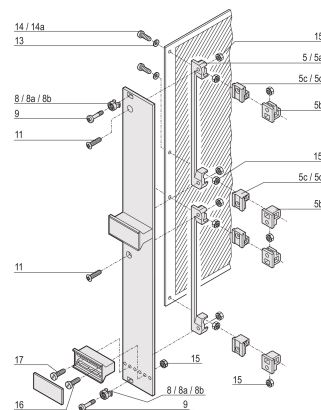

Rondelle, 2,7 DIN 125, acier nickelé, 100 pièces

RÉFÉRENCE CATALOGUE

21100-721

Rondelle utilisée pour la fixation de la carte.

CERTIFICATIONS

FONCTIONS

Rondelle

ATTRIBUTS DU PRODUIT

Matériau: Acier

Finition: Nickelé

Quantité par colis: 100

Type accessoire: Matériel de montage

Type de produit: Rondelle

Type: Rondelle

Compatible avec: Faces avant; Cassette

Gross Weight: 0.009kg