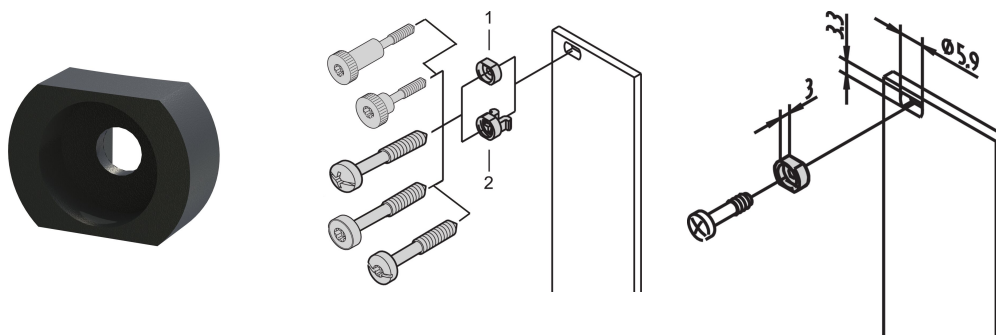

# Oeillets pour M2.5, laiton, noir, 10 pièces

## RÉFÉRENCE CATALOGUE

21100-885

L'œillet guide la vis à gorge lors de la fixation de la face avant.

## FONCTIONS

L'œillet guide la vis à gorge lors de la fixation de la face avant

L'œillet est inséré dans le trou oblong de la face avant

## ATTRIBUTS DU PRODUIT

Matériau: Laiton

Quantité par colis: 10

Type de produit: Manchon

Compatible avec: Faces avant