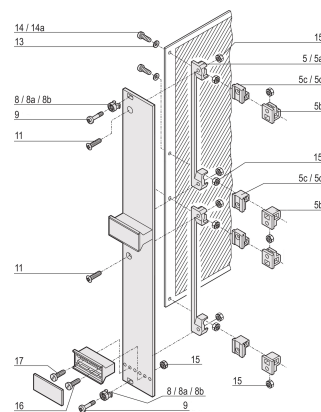

Vis à gorge, cruciforme/fendue, M2,5 x 12,3 mm, acier, plaquée de nickel, 100 pièces

RÉFÉRENCE CATALOGUE

21101-101

CERTIFICATIONS

ATTRIBUTS DU PRODUIT

Longueur: 12.3mm

Matériau: Acier

Finition: Nickelé

Quantité par colis: 100

Taille du filetage: M2.5

Profondeur: 14.3mm

Hauteur: 5mm

Type de produit: Vis

Type: Vis

Largeur: 5mm

Compatible avec: Faces avant

Gross Weight: 0.056kg

Type de filetage: Métrique

Couple de serrage: 0.3N·m

AVERTISSEMENT

Les produits nVent doivent être installés et utilisés uniquement comme indiqué dans les feuilles d'instructions et les documents de formation de nVent. Les feuilles d'instructions sont disponibles sur www.nvent.com et auprès de votre représentant du service client nVent. Une installation incorrecte, une mauvaise utilisation, une mauvaise application ou tout autre défaut de respect total des instructions et des avertissements de nVent peut entraîner une défaillance du produit, des dommages matériels, des blessures corporelles graves et la mort et/ou annuler votre garantie.