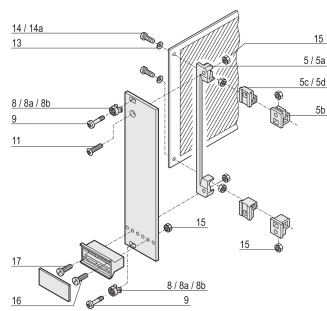

Vis à gorge, cruciforme/fendue, M2,5 x 12,3 mm, acier, plaquée de nickel, 100 pièces

RÉFÉRENCE CATALOGUE

21101-101

CERTIFICATIONS

ATTRIBUTS DU PRODUIT

Longueur: 12.3mm

Matériau: Acier

Finition: Nickelé

Quantité par colis: 100

Taille du filetage: M2.5

Profondeur: 14.3mm

Hauteur: 5mm

Type de produit: Vis

Type: Vis

Largeur: 5mm

Compatible avec: Faces avant

Gross Weight: 0.056kg

Type de filetage: Métrique

Couple de serrage: 0.3N·m

AVERTISSEMENT

Les produits nVent doivent être installés et utilisés uniquement comme indiqué dans les feuilles d'instructions et les documents de formation de nVent. Les feuilles d'instructions sont disponibles sur www.nvent.com et auprès de votre représentant du service client nVent. Une installation incorrecte, une mauvaise utilisation, une mauvaise application ou tout autre défaut de respect total des instructions et des avertissements de nVent peut entraîner une défaillance du produit, des dommages matériels, des blessures corporelles graves et la mort et/ou annuler votre garantie.