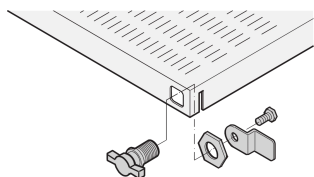

Verrou Novastar pour étagère

RÉFÉRENCE CATALOGUE

21101-132

Verrou Eurorack pour étagère.

CERTIFICATIONS

FONCTIONS

Le verrou peut être installé au choix à droite ou à gauche dans les étagères télescopiques.

ATTRIBUTS DU PRODUIT

Quantité par colis: 1

Famille de produits: Novastar

Type de produit: Verrou

Net Weight: 0.08kg

AVERTISSEMENT

Les produits nVent doivent être installés et utilisés uniquement comme indiqué dans les feuilles d'instructions et les documents de formation de nVent. Les feuilles d'instructions sont disponibles sur www.nvent.com et auprès de votre représentant du service client nVent. Une installation incorrecte, une mauvaise utilisation, une mauvaise application ou tout autre défaut de respect total des instructions et des avertissements de nVent peut entraîner une défaillance du produit, des dommages matériels, des blessures corporelles graves et la mort et/ou annuler votre garantie.