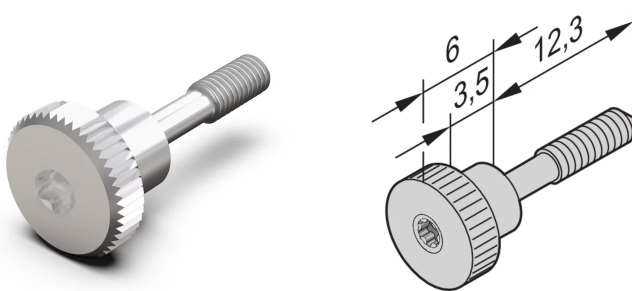

Vis à gorge, tête moletée, court, M2,5 x 12,3 mm, Torx 8, laiton nickelé ; 100 pièces

RÉFÉRENCE CATALOGUE

21101-749

CERTIFICATIONS

FONCTIONS

Vis à gorge, Tête moletée version courte

ATTRIBUTS DU PRODUIT

Longueur: 12.3mm

Matériau: Laiton, sans plomb

Finition: Nickelé

Quantité par colis: 100

Taille du filetage: M2.5

Profondeur: 18.3mm

Hauteur: 8mm

Type de produit: Vis

Type: Vis

Largeur: 8mm

Compatible avec: Faces avant

Gross Weight: 0.189kg

Couple de serrage: 0.3N·m

AVERTISSEMENT

Les produits nVent doivent être installés et utilisés uniquement comme indiqué dans les feuilles d'instructions et les documents de formation de nVent. Les feuilles d'instructions sont disponibles sur www.nvent.com et auprès de votre représentant du service client nVent. Une installation incorrecte, une mauvaise utilisation, une mauvaise application ou tout autre défaut de respect total des instructions et des avertissements de nVent peut entraîner une défaillance du produit, des dommages matériels, des blessures corporelles graves et la mort et/ou annuler votre garantie.