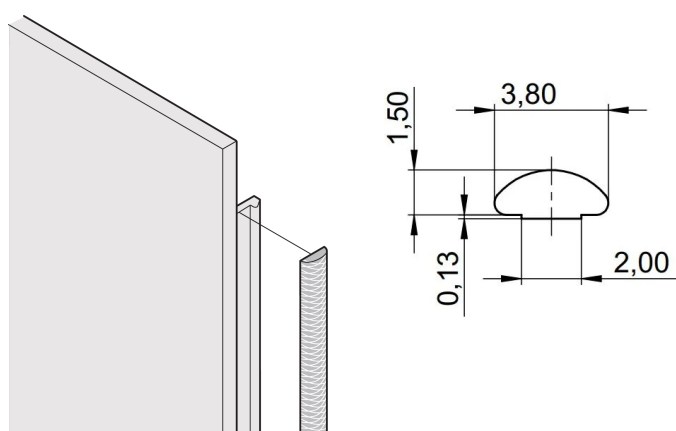

Kit de joint CEM textile, -40... +70°C, 6 U; 10 pièces

RÉFÉRENCE CATALOGUE

21101-855

Les joints CEM en textile sont positionnés dans un emplacement à droite des faces avant en U. Les joints sont collés sur la face avant.

CERTIFICATIONS

FONCTIONS

Le joint CEM en textile est fixé latéralement sur la face avant ou dans la rainure du profil droit

Le joint est collé sur la surface de contact de l'équerre 19" ou du profilé d'angle arrière et étend la conductivité aux faces avant en U

Plage de température -40 °C ... +70 °C

ATTRIBUTS DU PRODUIT

Hauteur du rack: 6U

Quantité par colis: 10

Profondeur (D): 1.62mm

Hauteur (H): 232mm

Matériau: Élastomère thermoplastique

Famille de produits: EuropacPRO; RatiopacPRO; RatiopacPRO Air; PropacPRO; Cassette