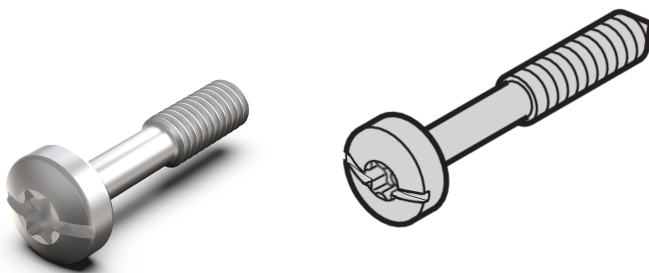

Collar Screw, Torx8 / Slotted, M2.5x12.3 mm, Steel Nickel Plated, 100 pcs

RÉFÉRENCE CATALOGUE

21101-976

Les vis à gorge permettent de fixer la face avant sur un bac à cartes, un coffret ou un système.

FONCTIONS

Les vis à gorge permettent de fixer la face avant sur un bac à cartes, un coffret ou un système

Vis à gorge, Torx 8 / fente fendue

ATTRIBUTS DU PRODUIT

Type de produit: Vis

Type: Vis

Compatible avec: Faces avant

Quantité par colis: 100

Taille du filetage: M2.5

Longueur: 12.3mm

Matériau: Acier

Finition: Nickelé

Net Weight: 0.05kg

Couple de serrage: 0.3N·m

INFORMATIONS PRODUIT COMPLÉMENTAIRES