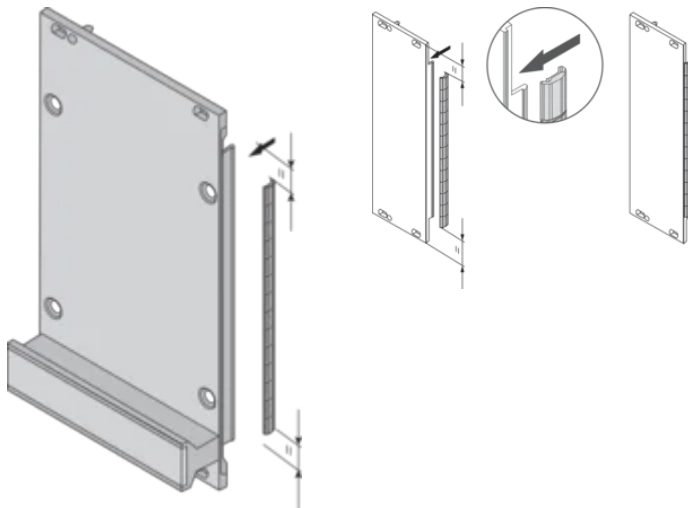

Quantité par colis: 100

Matériau: Acier inoxydable

Famille de produits: EuropacPRO; RatiopacPRO; RatiopacPRO Air; PropacPRO; Cassette

Type de produit: Kit de blindage

Largeur du rack: 100HP

Compatible avec: Bacs à cartes; Coffrets; Faces avant

Gross Weight: 0.182kg

INFORMATIONS PRODUIT COMPLÉMENTAIRES

Les joints CEM (acier inoxydable) sont nécessaires pour le blindage des faces avant.

DIAGRAMMES

AVERTISSEMENT

Les produits nVent doivent être installés et utilisés uniquement comme indiqué dans les feuilles d'instructions et les documents de formation de nVent. Les feuilles d'instructions sont disponibles sur www.nvent.com et auprès de votre représentant du service client nVent. Une installation incorrecte, une mauvaise utilisation, une mauvaise application ou tout autre défaut de respect total des instructions et des avertissements de nVent peut entraîner une défaillance du produit, des dommages matériels, des blessures corporelles graves et la mort et/ou annuler votre garantie.