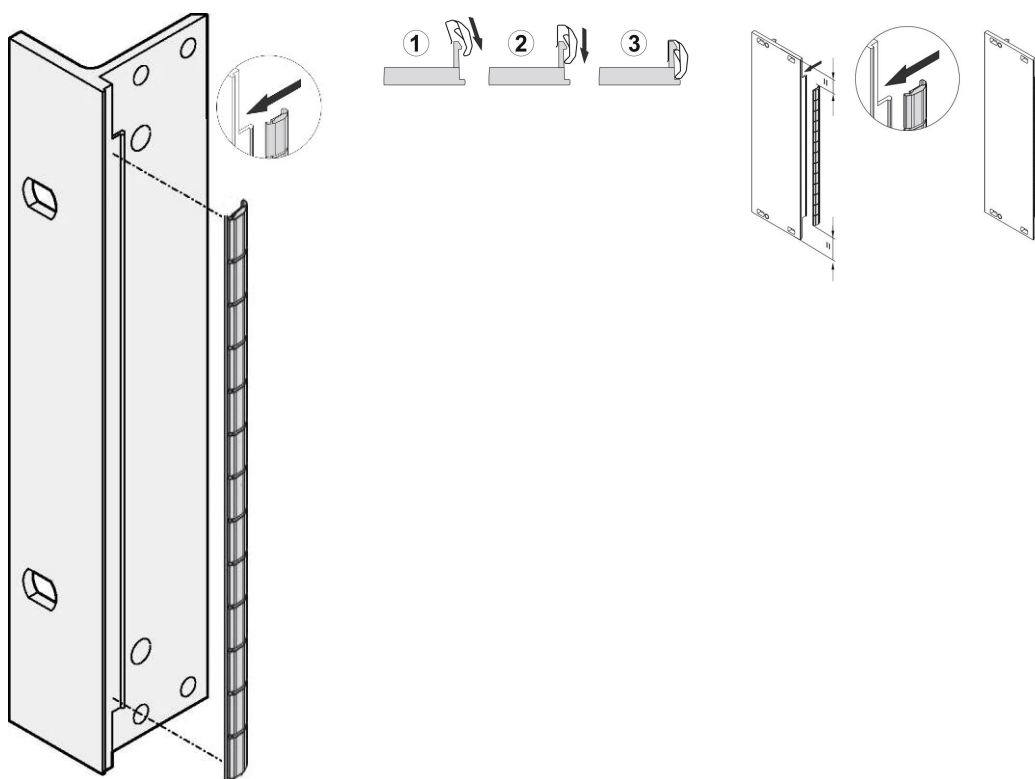

Front Panel EMC Stainless Steel Shielding Kit, for U-Shaped front panels, 6 U, 100 Pieces

RÉFÉRENCE CATALOGUE

21102-108

Les joints CEM en acier inoxydable sont insérés dans un emplacement sur le côté droit des faces avant en forme de U.
Le joint sera clipsé sur le support droit de la face avant, l'équerre 19" ou le profil arrière du bac à cartes

FONCTIONS

Le joint CEM en acier inoxydable pour faces avant en forme de U SCHROFF, offre d'excellentes performances en matière d'efficacité du blindage et une plage de températures très étendue allant de -200 à +160 °C.

Montage facile, joint à clipser sur le côté droit de la face avant, l'équerre 19" ou le profil arrière du bac à cartes

Plage de températures allant de -200 à +160 °C.

ATTRIBUTS DU PRODUIT

Hauteur du rack: 6U