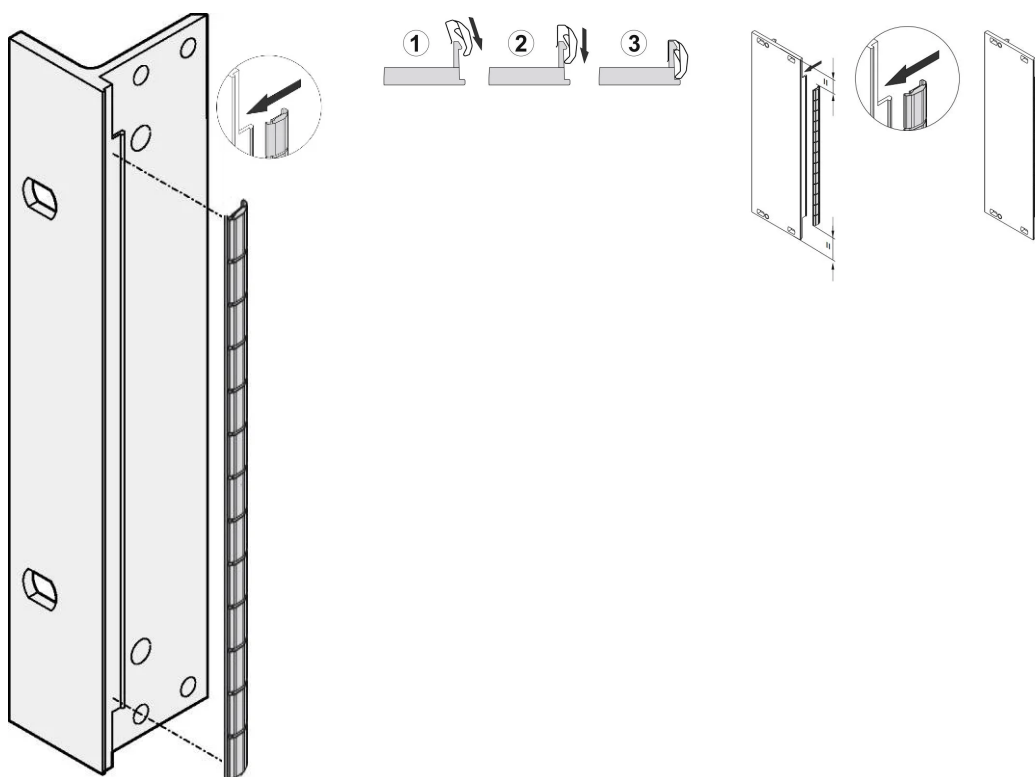

Front Panel EMC Stainless Steel Shielding Kit, for U-Shaped front panels, 4 U, 10 Pieces

RÉFÉRENCE CATALOGUE

21102-113

Les joints CEM en acier inoxydable sont insérés dans un emplacement sur le côté droit des faces avant en forme de U.

Le joint sera clipsé sur le support droit de la face avant, l'équerre 19" ou le profil arrière du bac à cartes

FONCTIONS

Le joint CEM en acier inoxydable pour faces avant en forme de U SCHROFF, offre d'excellentes performances en matière d'efficacité du blindage et une plage de températures très étendue allant de -200 à +160 °C.

Montage facile, joint à clipser sur le côté droit de la face avant, l'équerre 19" ou le profil arrière du bac à cartes

Plage de températures allant de -200 à +160 °C.

ATTRIBUTS DU PRODUIT

Hauteur du rack: 4U

Quantité par colis: 10

Matériau: Acier inoxydable

Famille de produits: EuropacPRO; RatiopacPRO; RatiopacPRO Air; PropacPRO; Cassette

Type de produit: Kit de blindage

Largeur du rack: 10HP

Compatible avec: Bacs à cartes; Coffrets; Faces avant