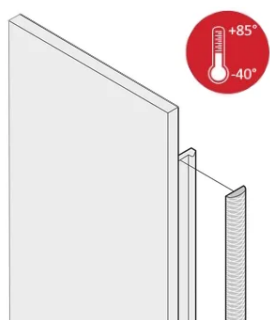

Kit de joints CEM textile, -40...+85°C, 6 U, 100 pièces

RÉFÉRENCE CATALOGUE

21102-856

Les joints CEM en textile sont positionnés dans un emplacement à droite des faces avant en U. Les joints sont collés sur la face avant. Pour une plage de températures étendue jusqu'à +85°C.

CERTIFICATIONS

FONCTIONS

Le joint CEM en textile est fixé latéralement sur la face avant ou dans la rainure du profil droit

Le joint est collé sur la surface de contact de l'équerre 19" ou du profilé d'angle arrière et étend la conductivité aux faces avant en U

Plage de température -40 °C ... +85 °C

ATTRIBUTS DU PRODUIT

Hauteur du rack: 6U

Quantité par colis: 100

Matériau: Élastomère thermoplastique

Famille de produits: EuropacPRO; PropacPRO; RatiopacPRO Air; PropacPRO; Cassette