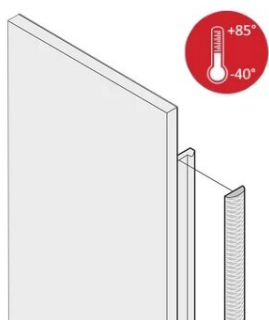

Kit de joints CEM textile, -40...+85°C, 4 U, 10 pièces

RÉFÉRENCE CATALOGUE

21102-858

Les joints CEM en textile sont positionnés dans un emplacement à droite des faces avant en U. Les joints sont collés sur la face avant. Pour une plage de températures étendue jusqu'à +85°C.

CERTIFICATIONS

FONCTIONS

Le joint CEM en textile est fixé latéralement sur la face avant ou dans la rainure du profil droit

Le joint est collé sur la surface de contact de l'équerre 19" ou du profilé d'angle arrière et étend la conductivité aux faces avant en U

Plage de température -40 °C ... +85 °C

ATTRIBUTS DU PRODUIT

Hauteur du rack: 4U

Quantité par colis: 10

Matériau: Élastomère thermoplastique

Famille de produits: EuropacPRO; PropacPRO; RatiopacPRO Air; PropacPRO; Cassette