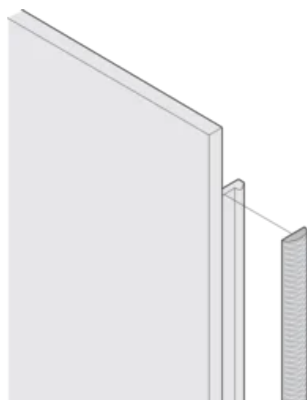

Net Weight: 0.098kg

INFORMATIONS PRODUIT COMPLÉMENTAIRES

Des joints CEM (textile) sont requis pour le blindage des faces avant.

DIAGRAMMES

AVERTISSEMENT

Les produits nVent doivent être installés et utilisés uniquement comme indiqué dans les feuilles d'instructions et les documents de formation de nVent. Les feuilles d'instructions sont disponibles sur www.nvent.com et auprès de votre représentant du service client nVent. Une installation incorrecte, une mauvaise utilisation, une mauvaise application ou tout autre défaut de respect total des instructions et des avertissements de nVent peut entraîner une défaillance du produit, des dommages matériels, des blessures corporelles graves et la mort et/ou annuler votre garantie.

North America

All locations
+1.763.422.2661
Chat with us:
nvent.com/schroff

Europe

Straubenhardt, Germany
+49.7082.794.0
Betschdorf, France
+33.3.88.90.64.90
Warsaw, Poland
+48.22.209.98.35
Assago, Italy
+39.02.932.7141
Chat with us:
nvent.com/schroff

Asia

Shanghai, China
+86.21.2412.6943
Qingdao, China
+86.532.8771.6101
Singapore
+65.6768.5800
Shin-Yokohama, Japan
+81.45.476.0271
Chat with us:
nvent.com/schroff

Middle East & India

Dubai, United Arab Emirates
+971.4.378.1700
Bangalore, India
+91.80.6715.2001
Istanbul, Turkey
+90.216.250.7374
Chat with us:
nvent.com/schroff

Notre gamme complète de marques:

CADDY ERICO HOFFMAN ILSCO SCHROFF TRACHTE