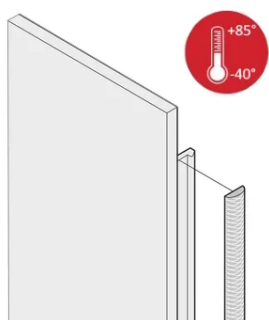

Kit de joints CEM textile, -40...+85°C, 5 U, 10 pièces

RÉFÉRENCE CATALOGUE

21102-978

Les joints CEM en textile sont positionnés dans un emplacement à droite des faces avant en U. Les joints sont collés sur la face avant. Pour une plage de températures étendue jusqu'à +85°C.

CERTIFICATIONS

FONCTIONS

Le joint CEM en textile est fixé latéralement sur la face avant ou dans la rainure du profil droit

Le joint est collé sur la surface de contact de l'équerre 19" ou du profilé d'angle arrière et étend la conductivité aux faces avant en U

Plage de température -40 °C ... +85 °C

ATTRIBUTS DU PRODUIT

Hauteur du rack: 5U

Quantité par colis: 10

Matériau: Élastomère thermoplastique

Famille de produits: EuropacPRO; PropacPRO; RatiopacPRO Air; PropacPRO; Cassette

Type de produit: Kit de blindage

Compatible avec: Bacs à cartes; Coffrets; Faces avant