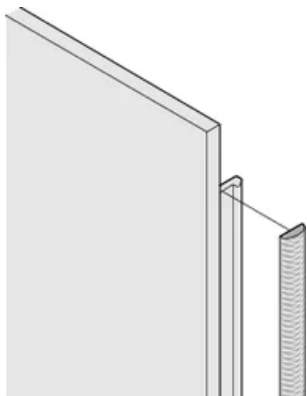

Net Weight: 0.1kg

INFORMATIONS PRODUIT COMPLÉMENTAIRES

Des joints CEM (textile) sont requis pour le blindage des faces avant.

DIAGRAMMES

AVERTISSEMENT

Les produits nVent doivent être installés et utilisés uniquement comme indiqué dans les feuilles d'instructions et les documents de formation de nVent. Les feuilles d'instructions sont disponibles sur www.nvent.com et auprès de votre représentant du service client nVent. Une installation incorrecte, une mauvaise utilisation, une mauvaise application ou tout autre défaut de respect total des instructions et des avertissements de nVent peut entraîner une défaillance du produit, des dommages matériels, des blessures corporelles graves et la mort et/ou annuler votre garantie.

North America

All locations
+1.763.422.2661
Chat with us:
nvent.com/schroff

Europe

Straubenhardt, Germany
+49.7082.794.0
Betschdorf, France
+33.3.88.90.64.90
Warsaw, Poland
+48.22.209.98.35
Assago, Italy
+39.02.932.7141
Chat with us:
nvent.com/schroff

Asia

Shanghai, China
+86.21.2412.6943
Qingdao, China
+86.532.8771.6101
Singapore
+65.6768.5800
Shin-Yokohama, Japan
+81.45.476.0271
Chat with us:
nvent.com/schroff

Middle East & India

Dubai, United Arab
Emirates
+971.4.378.1700
Bangalore, India
+91.80.6715.2001
Istanbul, Turkey
+90.216.250.7374
Chat with us:
nvent.com/schroff

Notre gamme complète de marques:

CADDY ERICO HOFFMAN ILSCO SCHROFF TRACHTE