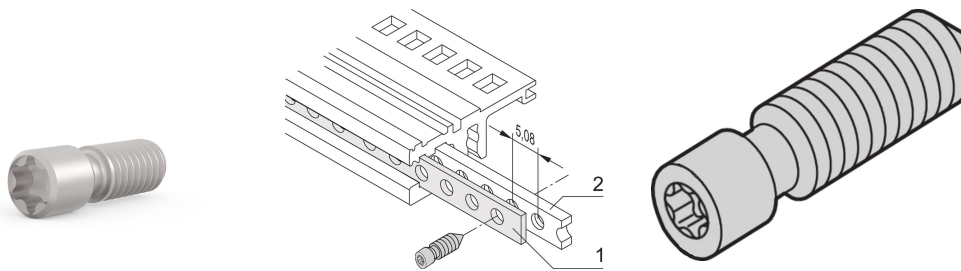

Grub Screw, Stainless Steel, M2.5 x 8, Torx 8

RÉFÉRENCE CATALOGUE

21102-980

Pour fixer la bande taraudée dans le profilé horizontal.

FONCTIONS

Vis pointeau

ATTRIBUTS DU PRODUIT

Longueur: 8mm

Quantité par colis: 100

Taille du filetage: M2.5

Matériau: Acier inoxydable

Type de produit: Vis

Type: Vis pointeau

Compatible avec: Bacs à cartes; Coffrets; Châssis

Gross Weight: 0.023kg

Couple de serrage: 0.37N·m