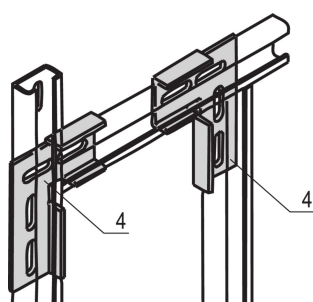

Support en L de rails C Eurorack pour la connexion des extrémités/angles de deux glissières centrales

RÉFÉRENCE CATALOGUE

21120-147

Équerre de montage pour glissière en C

CERTIFICATIONS

FONCTIONS

Équerre de montage pour assemblage de profils en c.

ATTRIBUTS DU PRODUIT

Matériau: Acier

Finition: Zingué

Quantité par colis: 4

Type de rail: C à C

Famille de produits: Eurorack

Type de produit: Support

Compatible avec: Baie