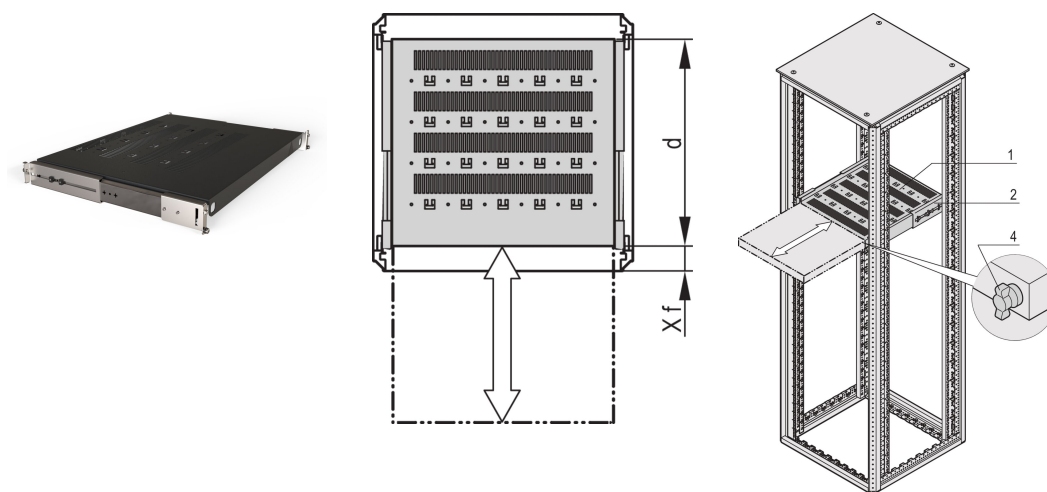

Varistar CP | Étagère télescopique 19", 70 kg, 800L 600P, RAL 7021

RÉFÉRENCE CATALOGUE

21130-373

Étagère 19" Varistar, Novastar et Eurorack, avec capacité de charge 70 kg, avec perforations pour faciliter la circulation d'air et la fixation.

CERTIFICATIONS

FONCTIONS

Découpes pour fixation des colliers serre-câbles

Charge statique admissible 70 kg

Avec glissières télescopiques

Possibilité d'utiliser un verrou

Acier, 1,5 mm

Découpes en T pour fixation avec collier serre-câbles

ATTRIBUTS DU PRODUIT

Type: Étagère télescopique

Largeur: 400mm

Profondeur: 477mm

Quantité par colis: 1

Couleur: Gris foncé

Code couleur: RAL 7021

Finition: Revêtement poudré

Matériau: Acier

Famille de produits: Varistar CP; Novastar

Type de produit: Étagère

Compatible avec: Varistar CP

Gross Weight: 8.24kg

INFORMATIONS PRODUIT COMPLÉMENTAIRES

Équerre pour le montage de glissières télescopiques sur le bâti, à commander séparément.