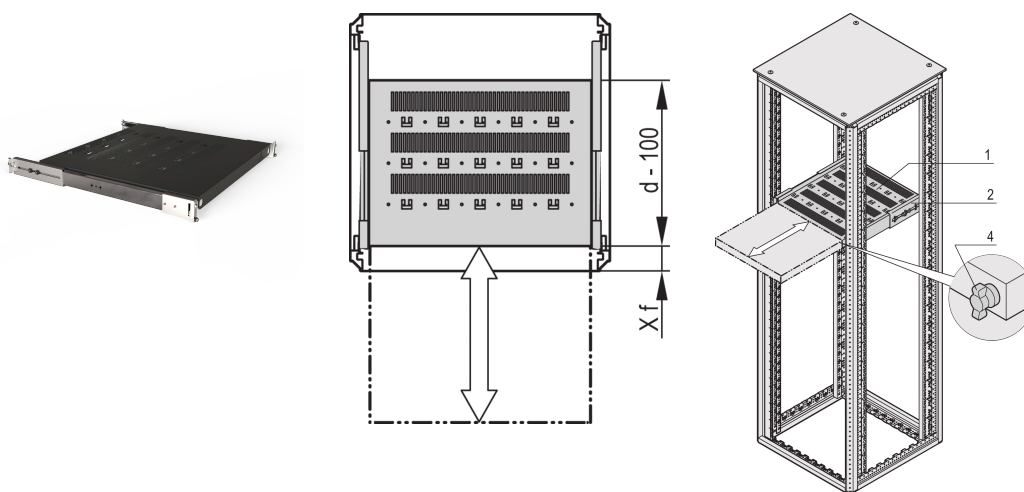

Varistar CP | Étagère télescopique 19", 70 kg, 800L700P, RAL 7021

RÉFÉRENCE CATALOGUE

21130-374

Étagère 19" Varistar, Novastar et Eurorack, avec capacité de charge 70 kg, avec perforations pour faciliter la circulation d'air et la fixation.

CERTIFICATIONS

FONCTIONS

Découpes pour fixation des colliers serre-câbles

Charge statique admissible 70 kg

Avec glissières télescopiques

Possibilité d'utiliser un verrou

Acier, 1,5 mm

Découpes en T pour fixation avec collier serre-câbles

ATTRIBUTS DU PRODUIT

Type: Étagère télescopique

Largeur: 600mm

Profondeur: 565mm

Quantité par colis: 1

Couleur: Gris foncé

Code couleur: RAL 7021

Finition: Revêtement poudré

Matériau: Acier

Famille de produits: Varistar CP; Novastar

Type de produit: Étagère

Compatible avec: Varistar CP

Gross Weight: 5kg

INFORMATIONS PRODUIT COMPLÉMENTAIRES

Équerre pour le montage de glissières télescopiques sur le bâti, à commander séparément.