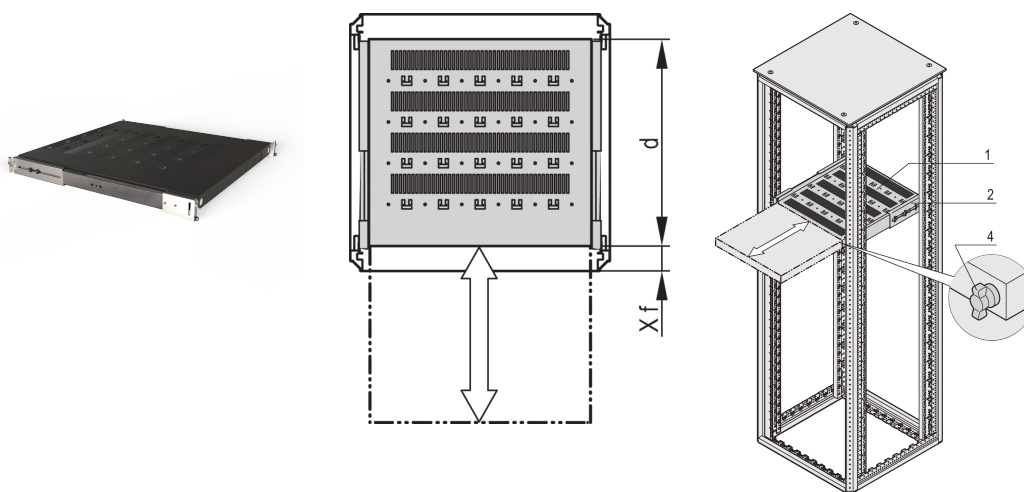

Varistar CP | Étagère télescopique 19", 70 kg, 800L 800P, RAL 7021

RÉFÉRENCE CATALOGUE

21130-375

Étagère 19" Varistar, Novastar et Eurorack, avec capacité de charge 70 kg, avec perforations pour faciliter la circulation d'air et la fixation.

CERTIFICATIONS

FONCTIONS

Découpes pour fixation des colliers serre-câbles

Charge statique admissible 70 kg

Avec glissières télescopiques

Possibilité d'utiliser un verrou

Acier, 1,5 mm

Découpes en T pour fixation avec collier serre-câbles

ATTRIBUTS DU PRODUIT

Type: Étagère télescopique

Largeur: 600mm

Profondeur: 677mm

Quantité par colis: 1

Couleur: Gris foncé

Code couleur: RAL 7021

Finition: Revêtement poudré

Matériau: Acier

Famille de produits: Varistar CP; Novastar

Type de produit: Étagère

Compatible avec: Varistar CP

Gross Weight: 11.87kg

INFORMATIONS PRODUIT COMPLÉMENTAIRES

Équerre pour le montage de glissières télescopiques sur le bâti, à commander séparément.