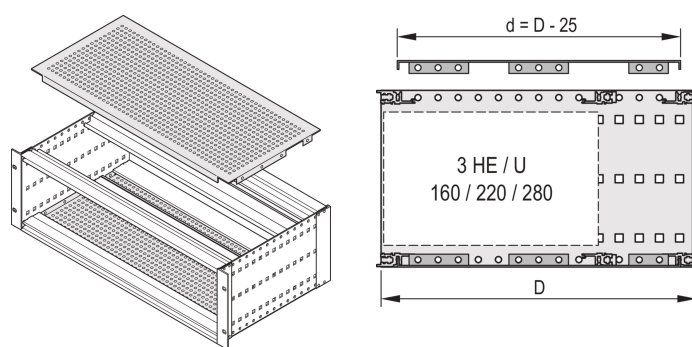

# Capot EuropacPRO à visser sur les faces latérales, SNCF 84 F, 235 mm

## RÉFÉRENCE CATALOGUE

**21500-037**

Les capots sont utilisés pour le blindage électromagnétique et/ ou comme protection mécanique. Les capot peuvent être vissés sur les flancs. Peuvent être utilisés pour bacs à cartes ferroviaires conformément aux standards SNCF.

## ATTRIBUTS DU PRODUIT

Largeur du rack: 84HP

Profondeur: 235mm

Quantité par colis: 2

Finition: Passivé

Matériau: Aluminium

Famille de produits: EuropacPRO

Type de produit: Capot supérieur