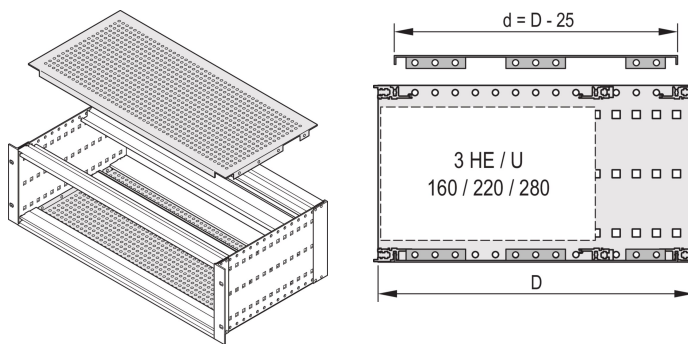

# Capot EuropacPRO à visser sur les faces latérales, SNCF 84 F, 55 mm

## RÉFÉRENCE CATALOGUE

**21500-038**

Les capots sont utilisés pour le blindage électromagnétique et/ ou comme protection mécanique. Les capot peuvent être vissés sur les flancs. Peuvent être utilisés pour bacs à cartes ferroviaires conformément aux standards SNCF.

## ATTRIBUTS DU PRODUIT

Largeur du rack: 84HP

Profondeur: 55mm

Quantité par colis: 2

Finition: Passivé

Matériau: Aluminium

Famille de produits: EuropacPRO

Type de produit: Capot supérieur