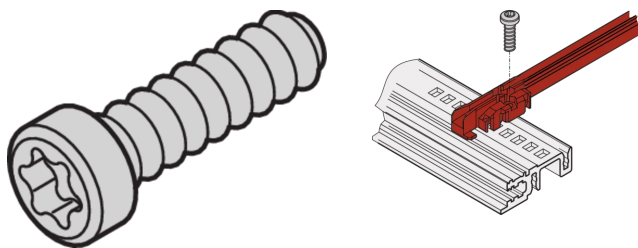

Vis à tête cylindrique, Torx, auto-fixant, M2,5 x 9,3 mm

RÉFÉRENCE CATALOGUE

21500-039

Vis Torx à tête cylindrique avec différents filetages métriques et longueurs. Avec des options telles que la mise à la terre (GND) ou le filetage pré-revêtu.

Vis à tête cylindrique, Torx, acier zingué, M2,5 x 6 (Filetage partiellement revêtu pour empêcher la vis de se desserrer d'elle-même sous l'effet des vibrations).

CERTIFICATIONS

FONCTIONS

Vis CB avec Torx, autobloquante

ATTRIBUTS DU PRODUIT

Longueur: 9.3mm

Finition: Zingué

Quantité par colis: 100

Taille du filetage: M2.5

Matériau: Acier

Type de produit: Vis

Type: Vis Tête cylindrique plate

Compatible avec: Faces avant; Rails horizontaux, type H; Rails horizontaux, type R

Gross Weight: 0.037kg

INFORMATIONS PRODUIT COMPLÉMENTAIRES

Couple de serrage 0,2 Nm max.

AVERTISSEMENT

Les produits nVent doivent être installés et utilisés uniquement comme indiqué dans les feuilles d'instructions et les documents de formation de nVent. Les feuilles d'instructions sont disponibles sur www.nvent.com et auprès de votre représentant du service client nVent. Une installation incorrecte, une mauvaise utilisation, une mauvaise application ou tout autre défaut de respect total des instructions et des avertissements de nVent peut entraîner une défaillance du produit, des dommages matériels, des blessures corporelles graves et la mort et/ou annuler votre garantie.