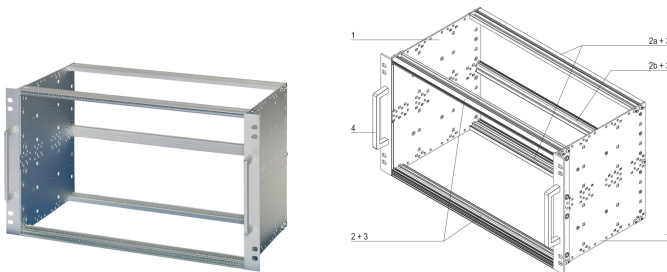

Kit bac à cartes EuropacPRO 19" pour chemin de fer, blindage de conversion, EN 50155, 6 U, 84 F, 235 mm

RÉFÉRENCE CATALOGUE

21500-078

Bac à cartes pour applications ferroviaires, conforme à la norme EN50155, non blindé.

CERTIFICATIONS

FONCTIONS

Tenue aux chocs et vibrations selon la norme EN 50155, partie 12.2.11

Pour les sollicitations mécaniques importantes, l'équerre de racking 19" est clinchée (soudée à froid) sur le flanc

Modifications telles que découpes, traitement de surface ou dimensions différentes disponibles

IP 20 conformément à la norme IEC 60529

La double fixation par vis sur le plan 19" ajoute une sécurité supplémentaire (norme NFF)

Livraison dans un emballage plat peu encombrant

La livraison s'effectue dans un emballage peu encombrant

ATTRIBUTS DU PRODUIT

Hauteur du rack: 6U

Profondeur: 235mm

Quantité par colis: 1

Pour montage: Carte fond de panier