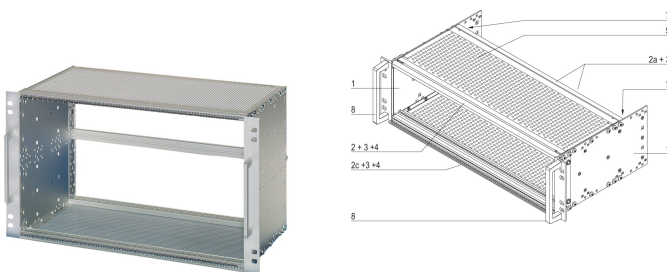

Kit bac à cartes EuropacPRO 19" pour chemin de fer, blindé, EN 50155, CompactPCI, 3 U, 84 F, 235 mm

RÉFÉRENCE CATALOGUE

21500-081

Bac à cartes pour applications ferroviaires, conforme à la norme EN50155, pour les applications Compact PCI.

CERTIFICATIONS

FONCTIONS

Tenue aux chocs et vibrations selon la norme EN 50155, partie 12.2.11

Pour les sollicitations mécaniques importantes, l'équerre de racking 19" est clinchée (soudée à froid) sur le flanc

La double fixation par vis sur le plan 19" ajoute une sécurité supplémentaire (norme NFF)

IP 20 conformément à la norme IEC 60529

Atténuation CEM d'environ 40 dB à 1 GHz, 30 dB à 2 GHz, sous condition d'utilisation de faces avant blindées, selon VG 95373, partie 15

Aluminium

Livraison dans un emballage plat peu encombrant

ATTRIBUTS DU PRODUIT

Hauteur du rack: 3U

Quantité par colis: 1

Pour montage: Carte fond de panier

Profondeur de la carte: 160mm

Type de joint: Textile EMC