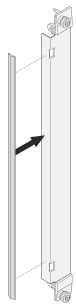

# Joint d'étanchéité ATCA pour face avant, auto-adhésif

## RÉFÉRENCE CATALOGUE

**21596-376**

Joint pour systèmes ATCA. Pour obturer les interstices et minimiser la recirculation de l'air.

## FONCTIONS

Joint textile CEM auto-adhésif à coller sur le côté du profil de la face avant

## ATTRIBUTS DU PRODUIT

Type de produit: Kit de joint

Famille de produits: AdvancedTCA

Type: Joint

Compatible avec: Faces avant

Hauteur du rack: 8U

Longueur: 299mm

Matériau: Polyéthylène