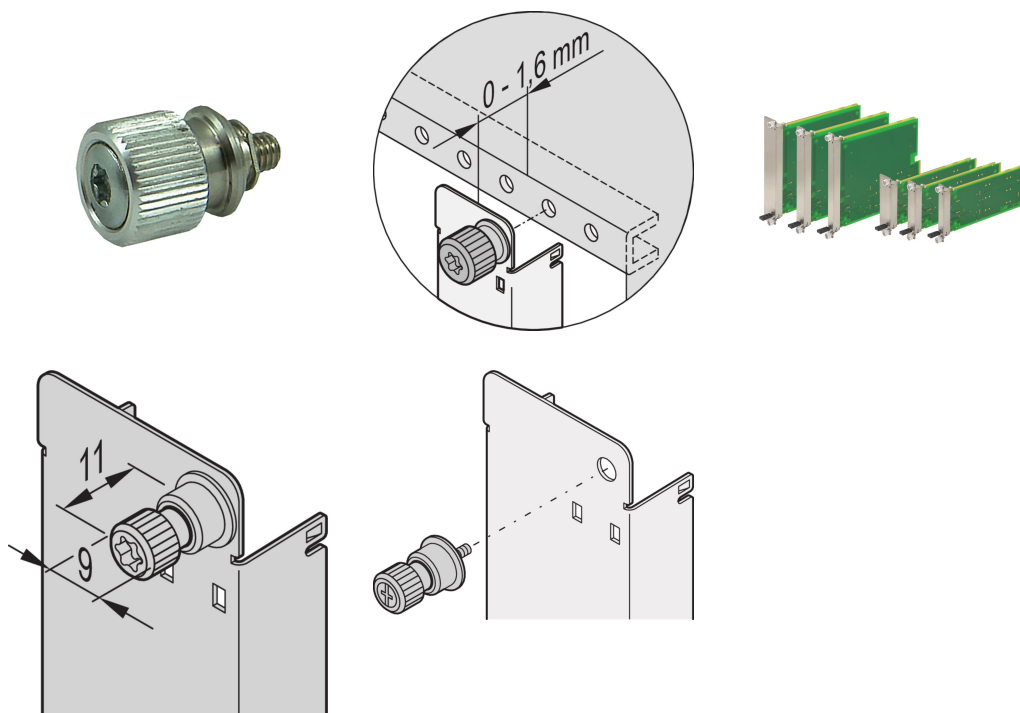

Verrouillage à vis pour face avant MTCA.4

RÉFÉRENCE CATALOGUE

21850-057

Verrouillage à vis pour face avant MTCA.4.

CERTIFICATIONS

FONCTIONS

Verrouillage à vis pour faces avant MTCA.4

Verrou à vis (breveté) pour face avant renforcée

Le dispositif de maintien doit être soudé à la face avant

ATTRIBUTS DU PRODUIT

Type de produit: Vis

Compatible avec: Systèmes MicroTCA

Quantité par colis: 10

Matériau: Acier inoxydable

Net Weight: 0.03kg

AVERTISSEMENT