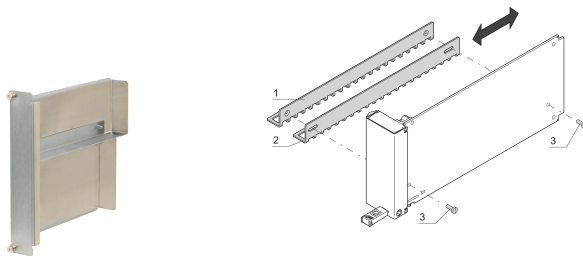

Module d'obturation RTM MTCA.4 avec déflecteur d'air, Full-Size Double, pour capot RTM BP Z3

RÉFÉRENCE CATALOGUE

21850-129

Pour couvrir les slots AdvancedMC, MCH ou PM inutilisés dans les systèmes MTCA.1 et MTCA.4 ou les slots inutilisés dans un système MTCA.0 avec barre de verrouillage. Les modules se composent d'une face avant avec verrous et vis imperdables, d'un joint CEM et d'un flanc. Les modules peuvent être fixés à la cage à cartes avec les vis imperdables.

CERTIFICATIONS

FONCTIONS

Conforme aux spécifications MicroTCA.1 et MicroTCA.4

Pour fermer les slots inutilisés dans un système MicroTCA.1 ou MicroTCA.4

Pattes de montage avec vis M3 imperdables pour fixation au panier de cartes

Blindage CEM

ATTRIBUTS DU PRODUIT

Caractéristique de conception: Grande taille

Quantité par colis: 1

Matériau: Acier inoxydable

Famille de produits: MicroTCA

Type de produit: Module système

Type: Module d'obturateur