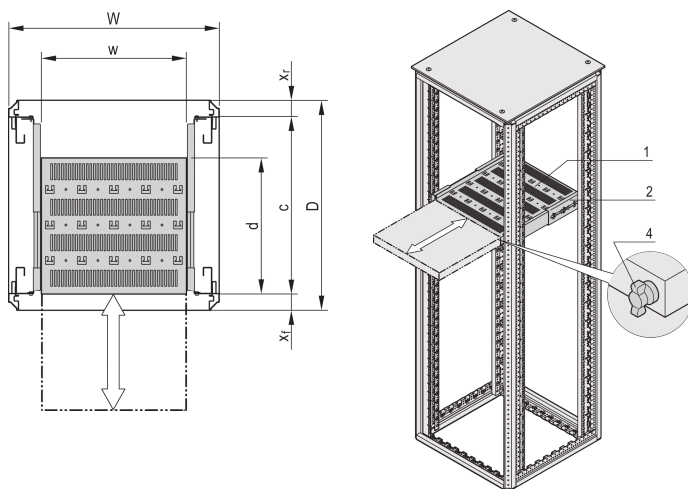

Varistar CP | Étagère télescopique 19", 70 kg, 600L 500P, RAL 7035

RÉFÉRENCE CATALOGUE

22130-352

Étagère 19" Varistar, Novastar et Eurorack, avec capacité de charge 70 kg, avec perforations pour faciliter la circulation d'air et la fixation.

CERTIFICATIONS

FONCTIONS

Découpes pour fixation des colliers serre-câbles

Charge statique admissible 70 kg

Avec glissières télescopiques

Possibilité d'utiliser un verrou

Acier, 1,5 mm

Découpes en T pour fixation avec collier serre-câbles

ATTRIBUTS DU PRODUIT

Type: Étagère télescopique

Largeur: 400mm

Profondeur: 382mm

Quantité par colis: 1

Couleur: Gris clair

Code couleur: RAL 7035

Finition: Revêtement poudré

Matériau: Acier

Famille de produits: Varistar CP; Novastar

Type de produit: Étagère

Gross Weight: 6.69kg

INFORMATIONS PRODUIT COMPLÉMENTAIRES

Équerre pour le montage de glissières télescopiques sur le bâti, à commander séparément.