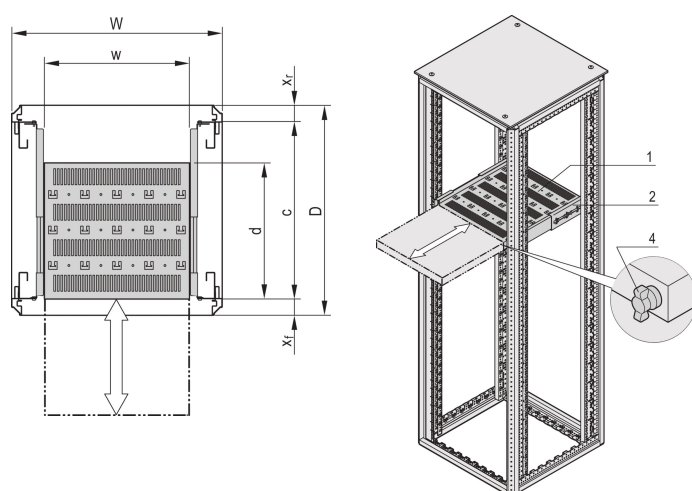

Varistar CP | Étagère télescopique 19", 70 kg, 600L 700P, RAL 7035

RÉFÉRENCE CATALOGUE

22130-354

Étagère 19" Varistar, Novastar et Eurorack, avec capacité de charge 70 kg, avec perforations pour faciliter la circulation d'air et la fixation.

CERTIFICATIONS

FONCTIONS

Découpes pour fixation des colliers serre-câbles

Charge statique admissible 70 kg

Avec glissières télescopiques

Possibilité d'utiliser un verrou

Acier, 1,5 mm

Découpes en T pour fixation avec collier serre-câbles

ATTRIBUTS DU PRODUIT

Type: Étagère télescopique

Largeur: 400mm

Profondeur: 582mm

Quantité par colis: 1

Couleur: Gris clair

Code couleur: RAL 7035

Finition: Revêtement poudré

Matériau: Acier

Famille de produits: Varistar CP; Novastar

Type de produit: Étagère

Net Weight: 9.05kg

INFORMATIONS PRODUIT COMPLÉMENTAIRES

Équerre pour le montage de glissières télescopiques sur le bâti, à commander séparément.