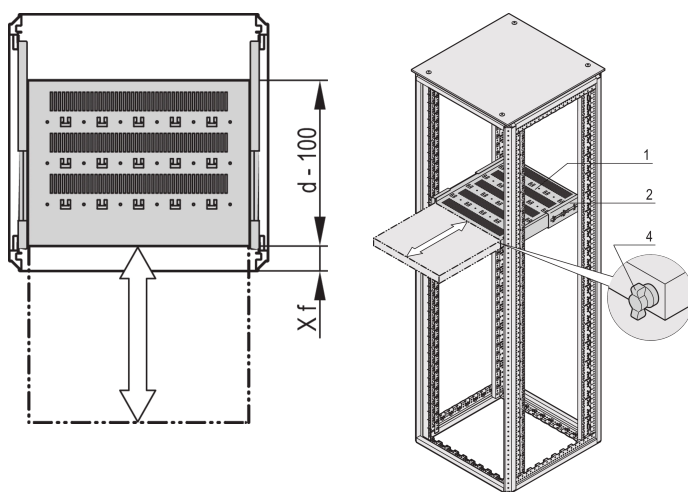

# Varistar CP | Étagère télescopique 19", 70 kg, 800L 500P, RAL 7035

## RÉFÉRENCE CATALOGUE

22130-372

Étagère 19" Varistar, Novastar et Eurorack, avec capacité de charge 70 kg, avec perforations pour faciliter la circulation d'air et la fixation.

## FONCTIONS

Découpes pour fixation des colliers serre-câbles

Charge statique admissible 70 kg

Avec glissières télescopiques

Possibilité d'utiliser un verrou

Acier, 1,5 mm

Découpes en T pour fixation avec collier serre-câbles

## ATTRIBUTS DU PRODUIT

Type: Étagère télescopique

Largeur: 600mm

Profondeur: 600mm

Quantité par colis: 1

Couleur: Gris clair

Code couleur: RAL 7035

Finition: Revêtement poudré