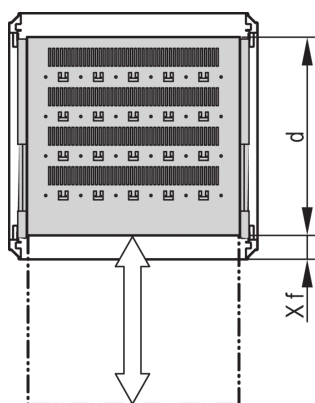

Varistar CP | Étagère télescopique 70 kg, 800L 800P, RAL 7035

RÉFÉRENCE CATALOGUE

22130-375

Étagère 19" Varistar, Novastar et Eurorack, avec capacité de charge 70 kg, avec perforations pour faciliter la circulation d'air et la fixation.

CERTIFICATIONS

FONCTIONS

Découpes pour fixation des colliers serre-câbles

Charge statique admissible 70 kg

Avec glissières télescopiques

Possibilité d'utiliser un verrou

Acier, 1,5 mm

Découpes en T pour fixation avec collier serre-câbles

ATTRIBUTS DU PRODUIT

Type: Étagère télescopique

Largeur: 600mm

Profondeur: 677mm

Quantité par colis: 1

Couleur: Gris clair

Code couleur: RAL 7035

Finition: Revêtement poudré

Matériau: Acier

Famille de produits: Varistar CP; Novastar

Type de produit: Étagère

Gross Weight: 11.8kg

INFORMATIONS PRODUIT COMPLÉMENTAIRES

Équerre pour le montage de glissières télescopiques sur le bâti, à commander séparément.