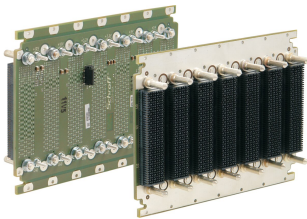

Carte fond de panier VPX, 3U, 7 slots, BKP3-CEN07-15.2.3-4, RTM

RÉFÉRENCE CATALOGUE

23001-815

La carte fond de panier nVent SCHROFF VPX possède une excellente intégrité du signal permettant des taux de transfert de données très élevés.

CERTIFICATIONS

FONCTIONS

Conformité : VITA 46.0 VPX base standard; VITA 46.3 Serial RapidIO on VPX; VITA 46.4 PCI Express on VPX Fabric Connector; VITA 46.7 Ethernet on VPX Fabric Connector; VITA 46.11 System Management for VPX

Microswitch DIP pour la configuration du slot système

Liaisons JTAG

Connecteurs verrouillables Utility, Aux, Sense

Goujon M4 pour raccordement de l'alimentation électrique, max. 22 A par slot pour chaque tension

ATTRIBUTS DU PRODUIT

Type de produit: Carte fond de panier

Nombre de Slots: 7

Hauteur du rack: 3U

Type de cartes fond de panier: VPX, VITA 65

Largeur du slot: 5HP

Type de connecteur: MultiGig

Type de connecteur d'alimentation: Goujon d'alimentation M4