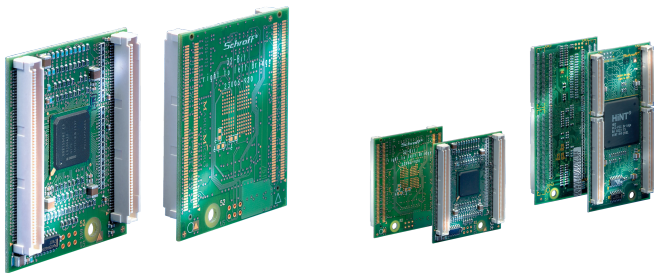

Pont CPCI, 32-Bit, 33 MHz

RÉFÉRENCE CATALOGUE

23006-920

Pont de forme très compacte, aucune interférence avec les cartes de transition arrière

CERTIFICATIONS

FONCTIONS

Le pont est conçu pour les cartes fond de panier principales avec slot système à droite ; pont pour slot système à gauche disponibles sur demande

Compatible 33 MHz

Bridge monté à l'arrière de la carte fond de panier, donc aucune perte de slot

Conformité : PICMG 2.6 Spécification de transition CompactPCI, PCI 2,1 Spécification de bus local PCI, Rév. 2.1

ATTRIBUTS DU PRODUIT

Type de produit: Carte fond de panier

Type de cartes fond de panier: Pont CompactPCI, 32 bits, 33 MHz

Système de slot: Droite

Net Weight: 0.028kg

Quantité par colis: 1

AVERTISSEMENT

Les produits nVent doivent être installés et utilisés uniquement comme indiqué dans les feuilles d'instructions et les documents de formation de nVent. Les feuilles d'instructions sont disponibles sur www.nvent.com et auprès de votre représentant du service client nVent. Une installation incorrecte, une mauvaise utilisation, une mauvaise application ou tout autre défaut de respect total des instructions et des avertissements de nVent peut entraîner une défaillance du produit, des dommages matériels, des blessures corporelles graves et la mort et/ou annuler votre garantie.