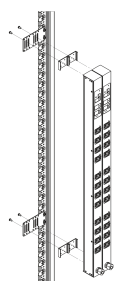

# Support de montage PDU pour le montage de deux bâtis de prises accouplables

## RÉFÉRENCE CATALOGUE

**23130-010**

Kits de montage pour les PDU. Facilite l'intégration des PDU dans un rack.