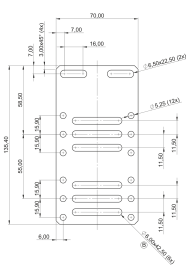

Support de montage PDU pour le montage de deux bâtis de prises accouplables

RÉFÉRENCE CATALOGUE

23130-010

Kits de montage pour les PDU. Facilite l'intégration des PDU dans un rack.