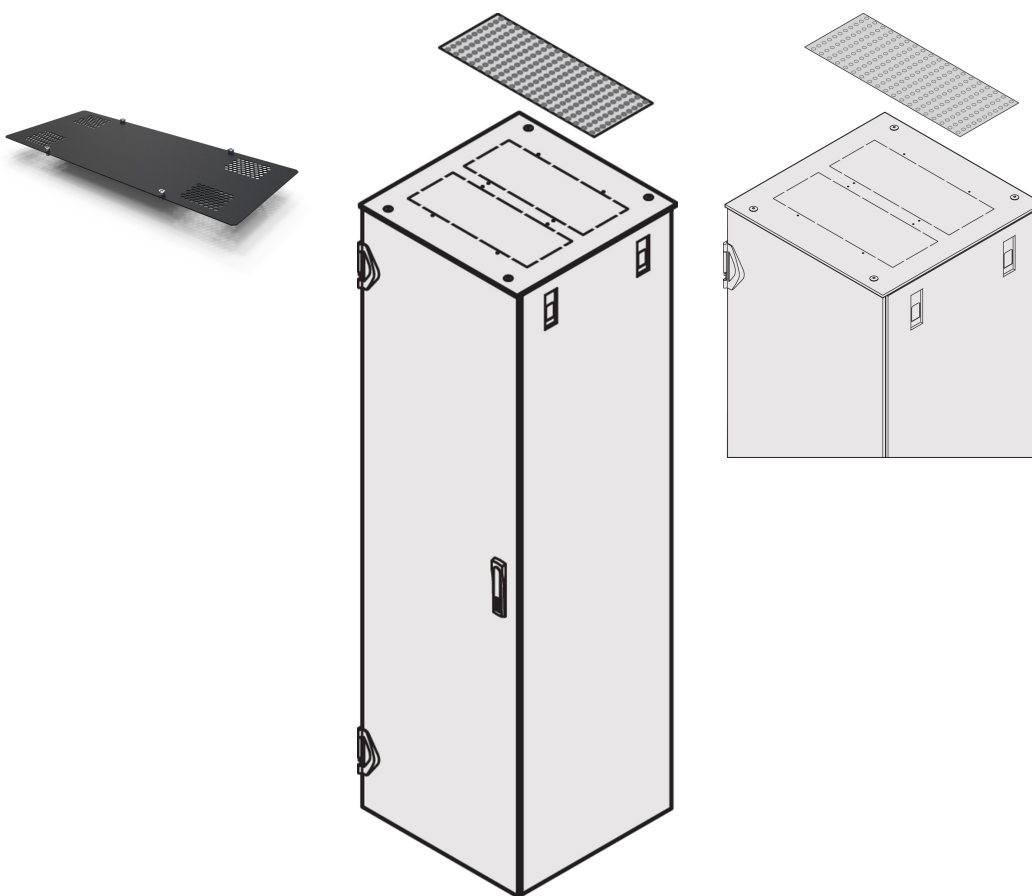

# Varistar CP | Plaque d'obturation perforée pour les zones de découpes de toit

RÉFÉRENCE CATALOGUE

23130-071

Le kit de plaque ventilée permet la dissipation thermique par le biais des perforations de 6 mm.

## FONCTIONS

Permet la dissipation thermique de la baie (avec perforations de 6 mm)

Convient aux plaques supérieures plates (avec zones de découpe), à visser

## ATTRIBUTS DU PRODUIT

Type de produit: Couverture

Famille de produits: Varistar CP

Type: Capot supérieur, avec perforations

Compatible avec: Varistar CP

Matériau: Acier

Couleur: Gris foncé

Code couleur: RAL 7021