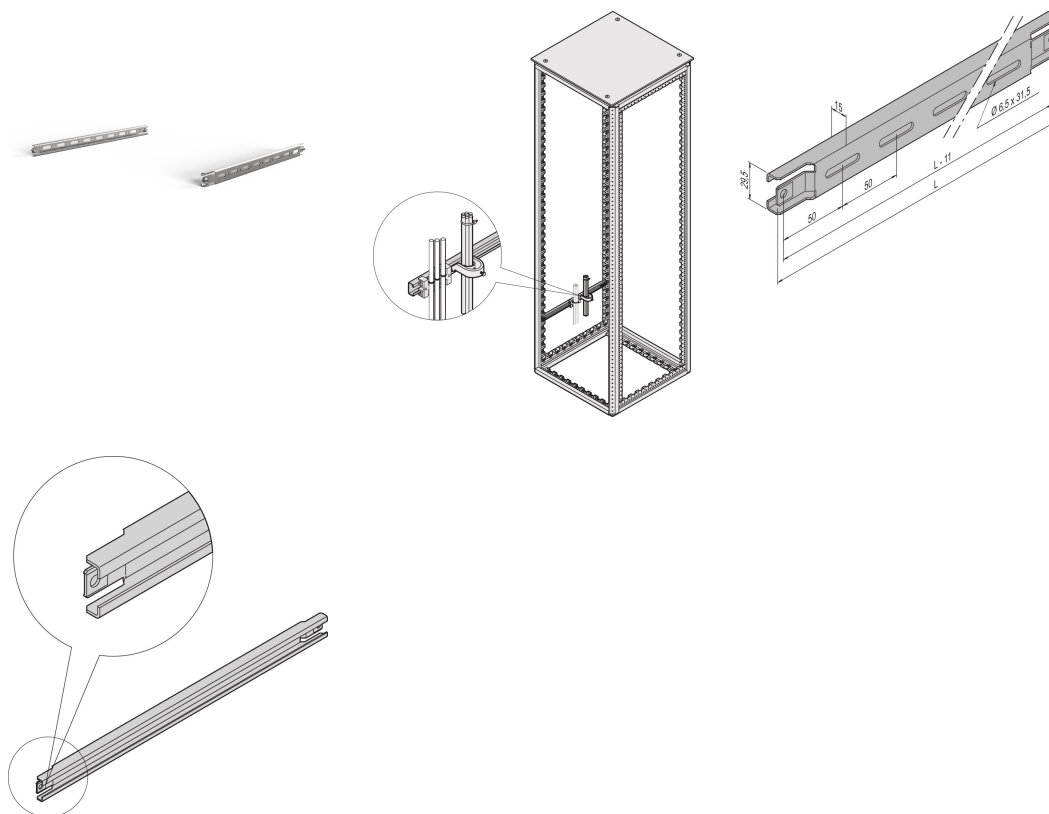

# Varistar CP | Rail C pour profondeur 600 mm

## RÉFÉRENCE CATALOGUE

23130-086

Pour le cheminement de câbles dans la zone latérale de l'armoire.

## FONCTIONS

Pour les guidages de câbles dans la zone latérale de la baie.

Pour brides serre-câbles et support de câbles

## ATTRIBUTS DU PRODUIT

Profondeur: 600mm

Quantité par colis: 2

Finition: Aluzinc

Longueur: 460mm

Matériau: Acier

Famille de produits: Varistar CP

Type de produit: Rail C