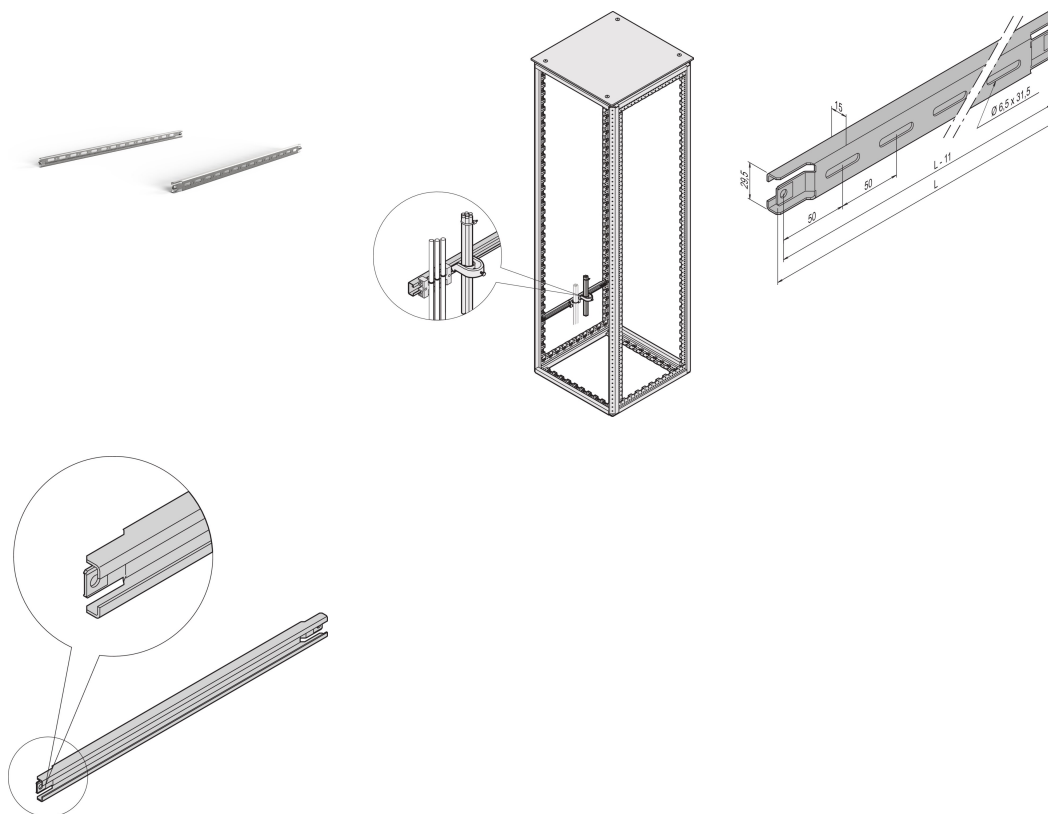

# Varistar CP | Rail C pour profondeur 900 mm

## RÉFÉRENCE CATALOGUE

23130-088

Pour le cheminement de câbles dans la zone latérale de l'armoire.

## FONCTIONS

Pour les guidages de câbles dans la zone latérale de la baie.

Pour brides serre-câbles et support de câbles

## ATTRIBUTS DU PRODUIT

Profondeur: 900mm

Quantité par colis: 2

Finition: Aluzinc

Longueur: 760mm

Matériau: Acier

Famille de produits: Varistar CP

Type de produit: Rail C