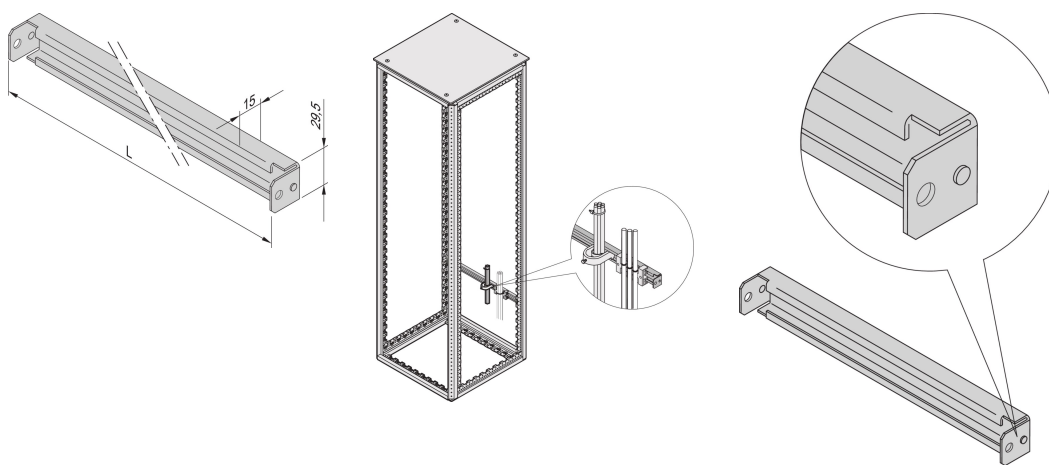

# Varistar CP | Rail C pour largeur de baie de 600 mm

## RÉFÉRENCE CATALOGUE

**23130-333**

Les rails C facilitent la gestion du câblage. Installation généralement derrière les montants 19". Ils sont compatibles avec les serre-câbles standard.

## FONCTIONS

Pour brides serre-câbles et support de câbles

Pour le câblage à l'arrière ou à l'avant de l'armoire

## ATTRIBUTS DU PRODUIT

Largeur: 600mm

Quantité par colis: 2

Finition: Aluzinc

Longueur: 550mm

Matériau: Acier

Famille de produits: Varistar CP

Type de produit: Rail C