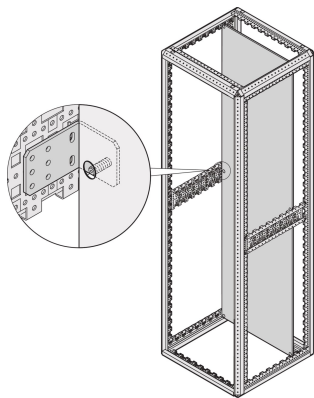

Varistar CP | Équerre de renfort pour panneau de montage

RÉFÉRENCE CATALOGUE

23130-418

CERTIFICATIONS

FONCTIONS

L'équerre de renfort augmente la charge statique admissible du panneau de montage jusqu'à 600 kg

Pas de montage 25 mm en profondeur et 50 mm en hauteur pour le montage partiel

ATTRIBUTS DU PRODUIT

Type de produit: Support

Famille de produits: Varistar CP

Type: Équerre de montage

Compatible avec: Baie; Varistar CP