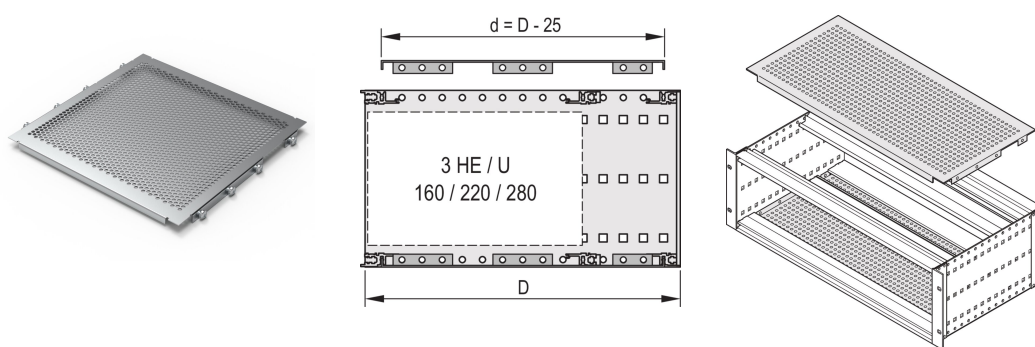

Capot EuropacPRO à visser sur les faces latérales 42 F, 295 mm

RÉFÉRENCE CATALOGUE

24560-066

Les capots sont utilisés pour le blindage électromagnétique et/ ou comme protection mécanique. Les capot peuvent être vissés sur les flancs.

CERTIFICATIONS

FONCTIONS

Pour le positionnement flexible des profilés horizontaux, p. ex. pour les circuits imprimés aux formats standard

Taux de perforation 58 %

Compatibilité avec tous les profilés horizontaux

ATTRIBUTS DU PRODUIT

Largeur du rack: 42HP

Profondeur: 295mm

Quantité par colis: 2

Finition: Passivé

Matériau: Aluminium

Famille de produits: EuropacPRO

Type de produit: Capot supérieur

Type: Avec perforations

Compatible avec: Bacs à cartes

Net Weight: 0.21kg

Unité du colis: Paire

Couple de serrage: 2.1N·m

AVERTISSEMENT

Les produits nVent doivent être installés et utilisés uniquement comme indiqué dans les feuilles d'instructions et les documents de formation de nVent. Les feuilles d'instructions sont disponibles sur www.nvent.com et auprès de votre représentant du service client nVent. Une installation incorrecte, une mauvaise utilisation, une mauvaise application ou tout autre défaut de respect total des instructions et des avertissements de nVent peut entraîner une défaillance du produit, des dommages matériels, des blessures corporelles graves et la mort et/ou annuler votre garantie.