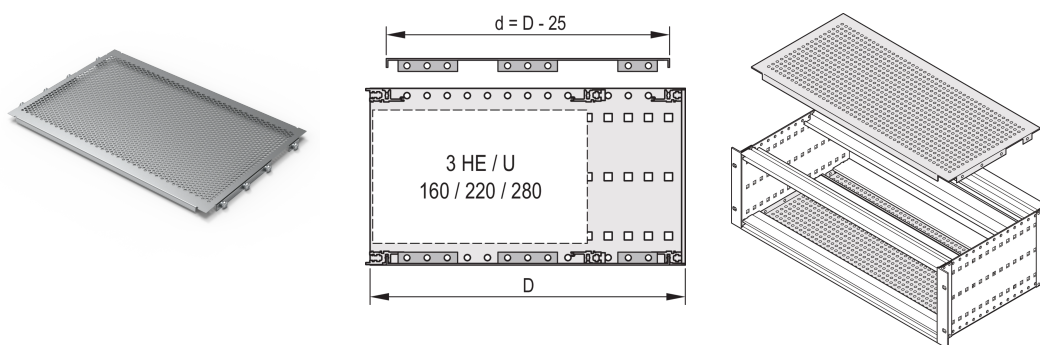

Capot EuropacPRO à visser sur les faces latérales 63 F, 175 mm

RÉFÉRENCE CATALOGUE

24560-071

Les capots sont utilisés pour le blindage électromagnétique et/ ou comme protection mécanique. Les capot peuvent être vissés sur les flancs.

CERTIFICATIONS

FONCTIONS

Pour le positionnement flexible des profilés horizontaux, p. ex. pour les circuits imprimés aux formats standard

Taux de perforation 58 %

Compatibilité avec tous les profilés horizontaux

ATTRIBUTS DU PRODUIT

Largeur du rack: 63HP

Profondeur: 175mm

Quantité par colis: 2

Finition: Passivé

Matériau: Aluminium

Famille de produits: EuropacPRO

Type de produit: Capot supérieur

Type: Avec perforations

Compatible avec: Bacs à cartes

Gross Weight: 0.274kg

Unité du colis: Paire

Couple de serrage: 2.1N·m

AVERTISSEMENT

Les produits nVent doivent être installés et utilisés uniquement comme indiqué dans les feuilles d'instructions et les documents de formation de nVent. Les feuilles d'instructions sont disponibles sur www.nvent.com et auprès de votre représentant du service client nVent. Une installation incorrecte, une mauvaise utilisation, une mauvaise application ou tout autre défaut de respect total des instructions et des avertissements de nVent peut entraîner une défaillance du produit, des dommages matériels, des blessures corporelles graves et la mort et/ou annuler votre garantie.