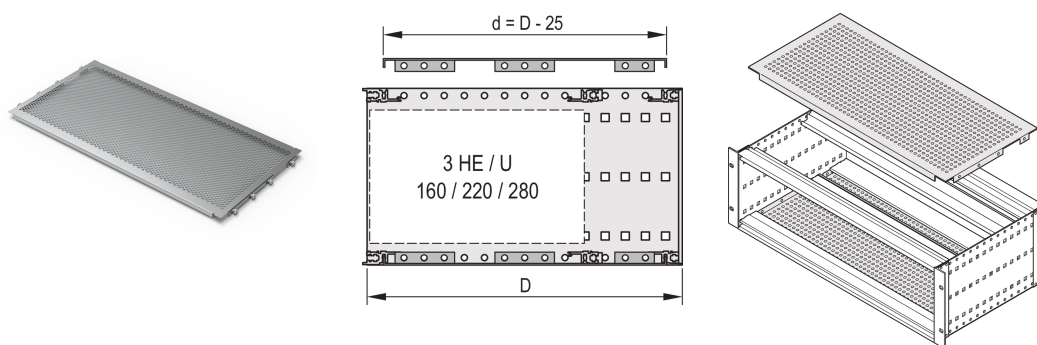

Capot EuropacPRO à visser sur les faces latérales 84 F, 175 mm

RÉFÉRENCE CATALOGUE

24560-078

Les capots sont utilisés pour le blindage électromagnétique et/ ou comme protection mécanique. Les capot peuvent être vissés sur les flancs.

CERTIFICATIONS

FONCTIONS

Pour le positionnement flexible des profilés horizontaux, p. ex. pour les circuits imprimés aux formats standard

Taux de perforation 58 %

Compatibilité avec tous les profilés horizontaux

ATTRIBUTS DU PRODUIT

Largeur du rack: 84HP

Profondeur: 175mm

Quantité par colis: 2

Finition: Passivé

Matériau: Aluminium

Famille de produits: EuropacPRO

Type de produit: Capot supérieur

Type: Avec perforations

Compatible avec: Bacs à cartes

Net Weight: 0.34kg

Unité du colis: Paire

Couple de serrage: 2.1N·m

AVERTISSEMENT

Les produits nVent doivent être installés et utilisés uniquement comme indiqué dans les feuilles d'instructions et les documents de formation de nVent. Les feuilles d'instructions sont disponibles sur www.nvent.com et auprès de votre représentant du service client nVent. Une installation incorrecte, une mauvaise utilisation, une mauvaise application ou tout autre défaut de respect total des instructions et des avertissements de nVent peut entraîner une défaillance du produit, des dommages matériels, des blessures corporelles graves et la mort et/ou annuler votre garantie.