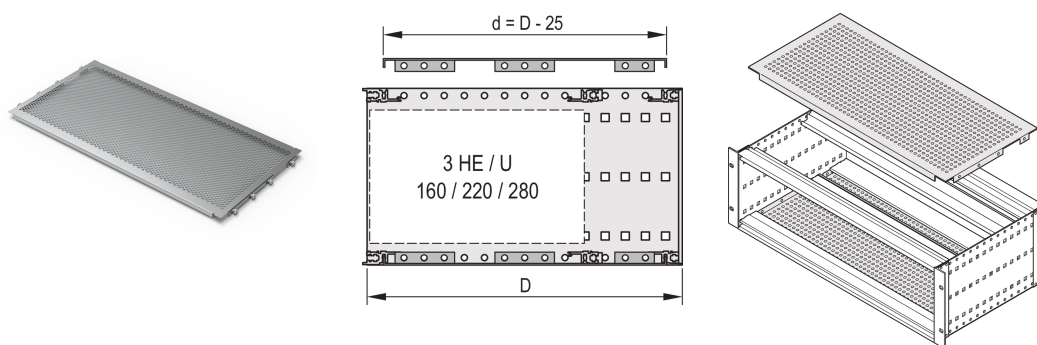

Capot EuropacPRO à visser sur les faces latérales 84 F, 415 mm

RÉFÉRENCE CATALOGUE

24560-082

Les capots sont utilisés pour le blindage électromagnétique et/ ou comme protection mécanique. Les capot peuvent être vissés sur les flancs.

CERTIFICATIONS

FONCTIONS

Pour le positionnement flexible des profilés horizontaux, p. ex. pour les circuits imprimés aux formats standard

Taux de perforation 58 %

Compatibilité avec tous les profilés horizontaux

ATTRIBUTS DU PRODUIT

Largeur du rack: 84HP

Profondeur: 415mm

Quantité par colis: 2

Finition: Passivé

Matériau: Aluminium

Famille de produits: EuropacPRO

Type de produit: Capot supérieur