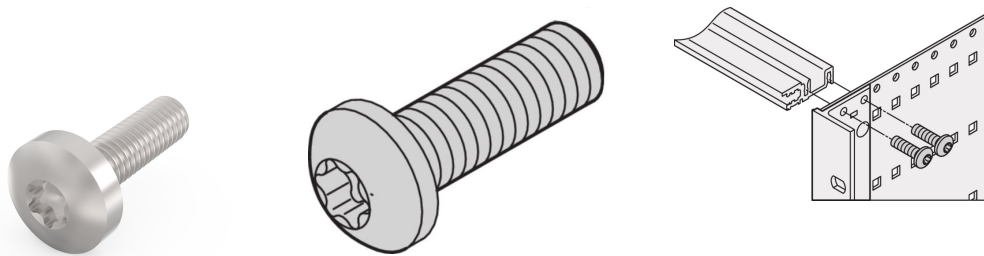

# Vis à tête cylindrique, Torx, fonction de mise à la terre, acier plaqué zinc, M4 × 14 mm, 100 pièces

## RÉFÉRENCE CATALOGUE

24560-130

Les accessoires tels que les vis, les rondelles et les écrous permettent le montage des composants du bac à cartes.

## FONCTIONS

Pour la fixation des composants du bac à cartes

Type: Vis Tête cylindrique plate

Compatible avec: Bacs à cartes

Net Weight: 0.22kg

Couple de serrage: 2.4N·m