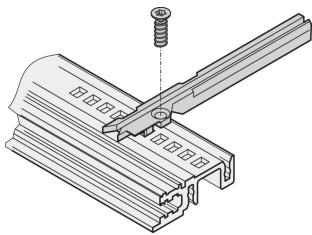

# Vis à tête fraisée, Torx 2.5 x 7.7 mm, Auto-taraudeuse, Acier galvanisé

## RÉFÉRENCE CATALOGUE

**24560-158**

Les vis à tête fraisée sont utilisées pour de nombreuses options de montage dans un bac à cartes ou un coffret de bureau.

## ATTRIBUTS DU PRODUIT

Longueur: 7.7mm

Matériau: Acier

Finition: Zingué

Quantité par colis: 100

Taille du filetage: M2.5

Type de produit: Vis

Type: Vis à tête fraisée