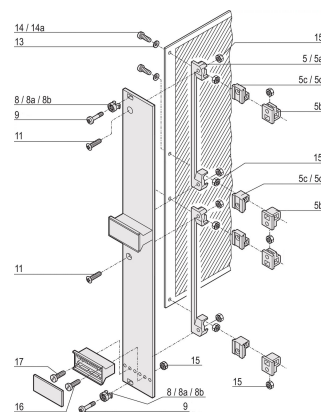

# Vis à tête fraisée, bombée, Torx M2,5 x 8 mm, plaqué nickel ; 100 pièces

## RÉFÉRENCE CATALOGUE

24560-164

Les vis à tête fraisée sont utilisées pour de nombreuses options de montage dans un bac à cartes ou un coffret de bureau.

## ATTRIBUTS DU PRODUIT

Longueur: 8mm

Matériau: Acier

Finition: Nickelé

Quantité par colis: 100

Taille du filetage: M2.5

Hauteur: 4.7mm

Type de produit: Vis