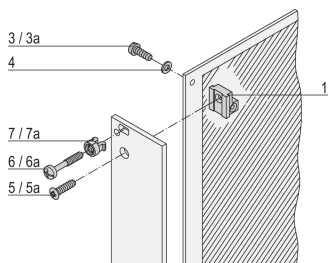

## RÉFÉRENCE CATALOGUE

24560-164

Les vis à tête fraisée sont utilisées pour de nombreuses options de montage dans un bac à cartes ou un coffret de bureau.