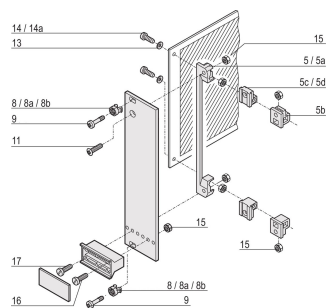

# Vis à tête fraisée, bombée, Torx M2,5 x 8 mm, plaqué nickel ; 100 pièces

## RÉFÉRENCE CATALOGUE

24560-164

Les vis à tête fraisée sont utilisées pour de nombreuses options de montage dans un bac à cartes ou un coffret de bureau.