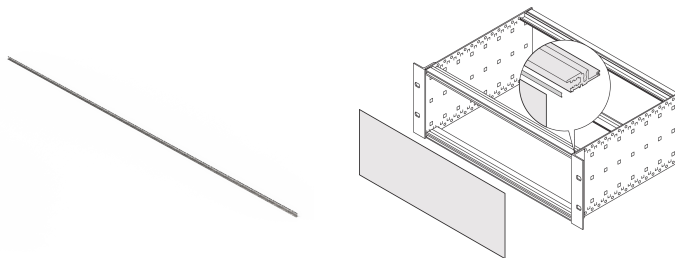

Kit de blindage CEM EuropacPRO pour face avant/arrière sur profilé horizontal, 84 F, 10 Pieces

RÉFÉRENCE CATALOGUE

24560-235

Le joint se fixe sur la glissière horizontale et entre en contact avec la face avant ou arrière.

CERTIFICATIONS

FONCTIONS

Le joint CEM est fixé sur la glissière horizontale et forme un lien conducteur vers la face avant ou arrière

ATTRIBUTS DU PRODUIT

Largeur du rack: 84HP

Quantité par colis: 10

Longueur: 416.56mm

Matériau: Acier inoxydable

Famille de produits: EuropacPRO

Type de produit: Kit de blindage

Largeur: 416.3mm

Compatible avec: Bacs à cartes

Net Weight: 0.03kg

AVERTISSEMENT

Les produits nVent doivent être installés et utilisés uniquement comme indiqué dans les feuilles d'instructions et les documents de formation de nVent. Les feuilles d'instructions sont disponibles sur www.nvent.com et auprès de votre représentant du service client nVent. Une installation incorrecte, une mauvaise utilisation, une mauvaise application ou tout autre défaut de respect total des instructions et des avertissements de nVent peut entraîner une défaillance du produit, des dommages matériels, des blessures corporelles graves et la mort et/ou annuler votre garantie.