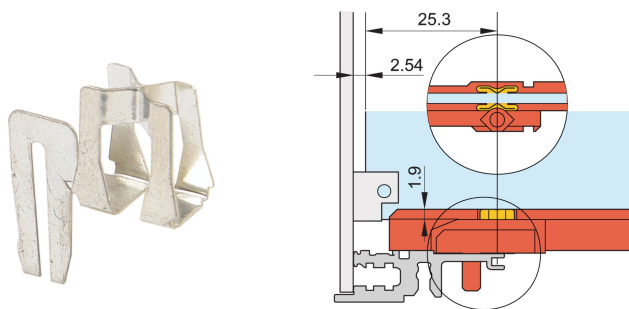

Clip ESD pour guide-carte

RÉFÉRENCE CATALOGUE

24560-255

Le clip ESD assure une liaison conductrice entre le circuit imprimé et le profilé horizontal, tant du côté soudure que du côté composant.

CERTIFICATIONS

FONCTIONS

Le clip ESD assure une liaison conductrice entre le circuit imprimé et le profilé horizontal, tant du côté soudure que du côté composant

ATTRIBUTS DU PRODUIT

Type de produit: Support de guidage

Famille de produits: EuropacPRO; RatiopacPRO; RatiopacPRO Air; CompacPRO; PropacPRO; MultipacPRO; Inpac

Type: Clip ESD

Compatible avec: Bacs à cartes; Coffrets; Châssis

Matériau: Acier

Quantité par colis: 50